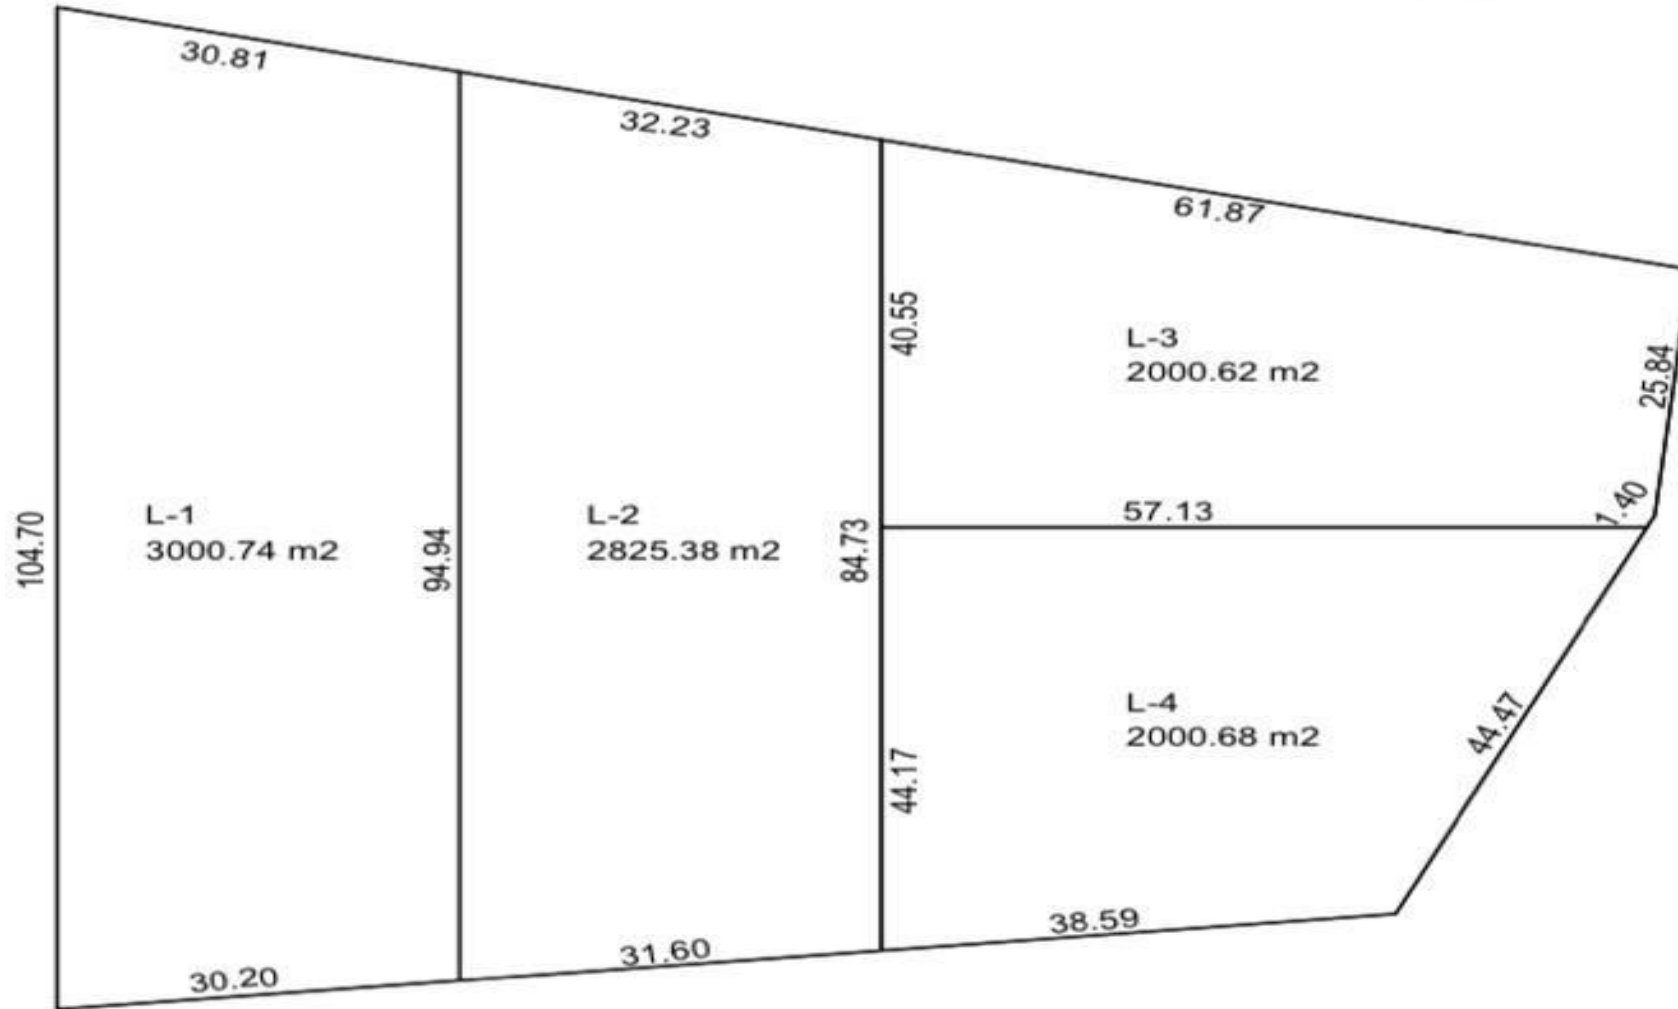

El Barrial

TERRENOS

SANTIAGO, N.L.

LISTA DE VENTA

LOTE	M2	\$/M2	Total	Estatus
1	3000.74	\$2,000	\$6,001,480	Disponibile
2	2825.38	\$2,000	\$5,650,760	Disponibile
3	2000.62	\$2,500	\$5,001,550	Disponibile
4	2000.68	\$2,500	\$5,001,700	Disponibile